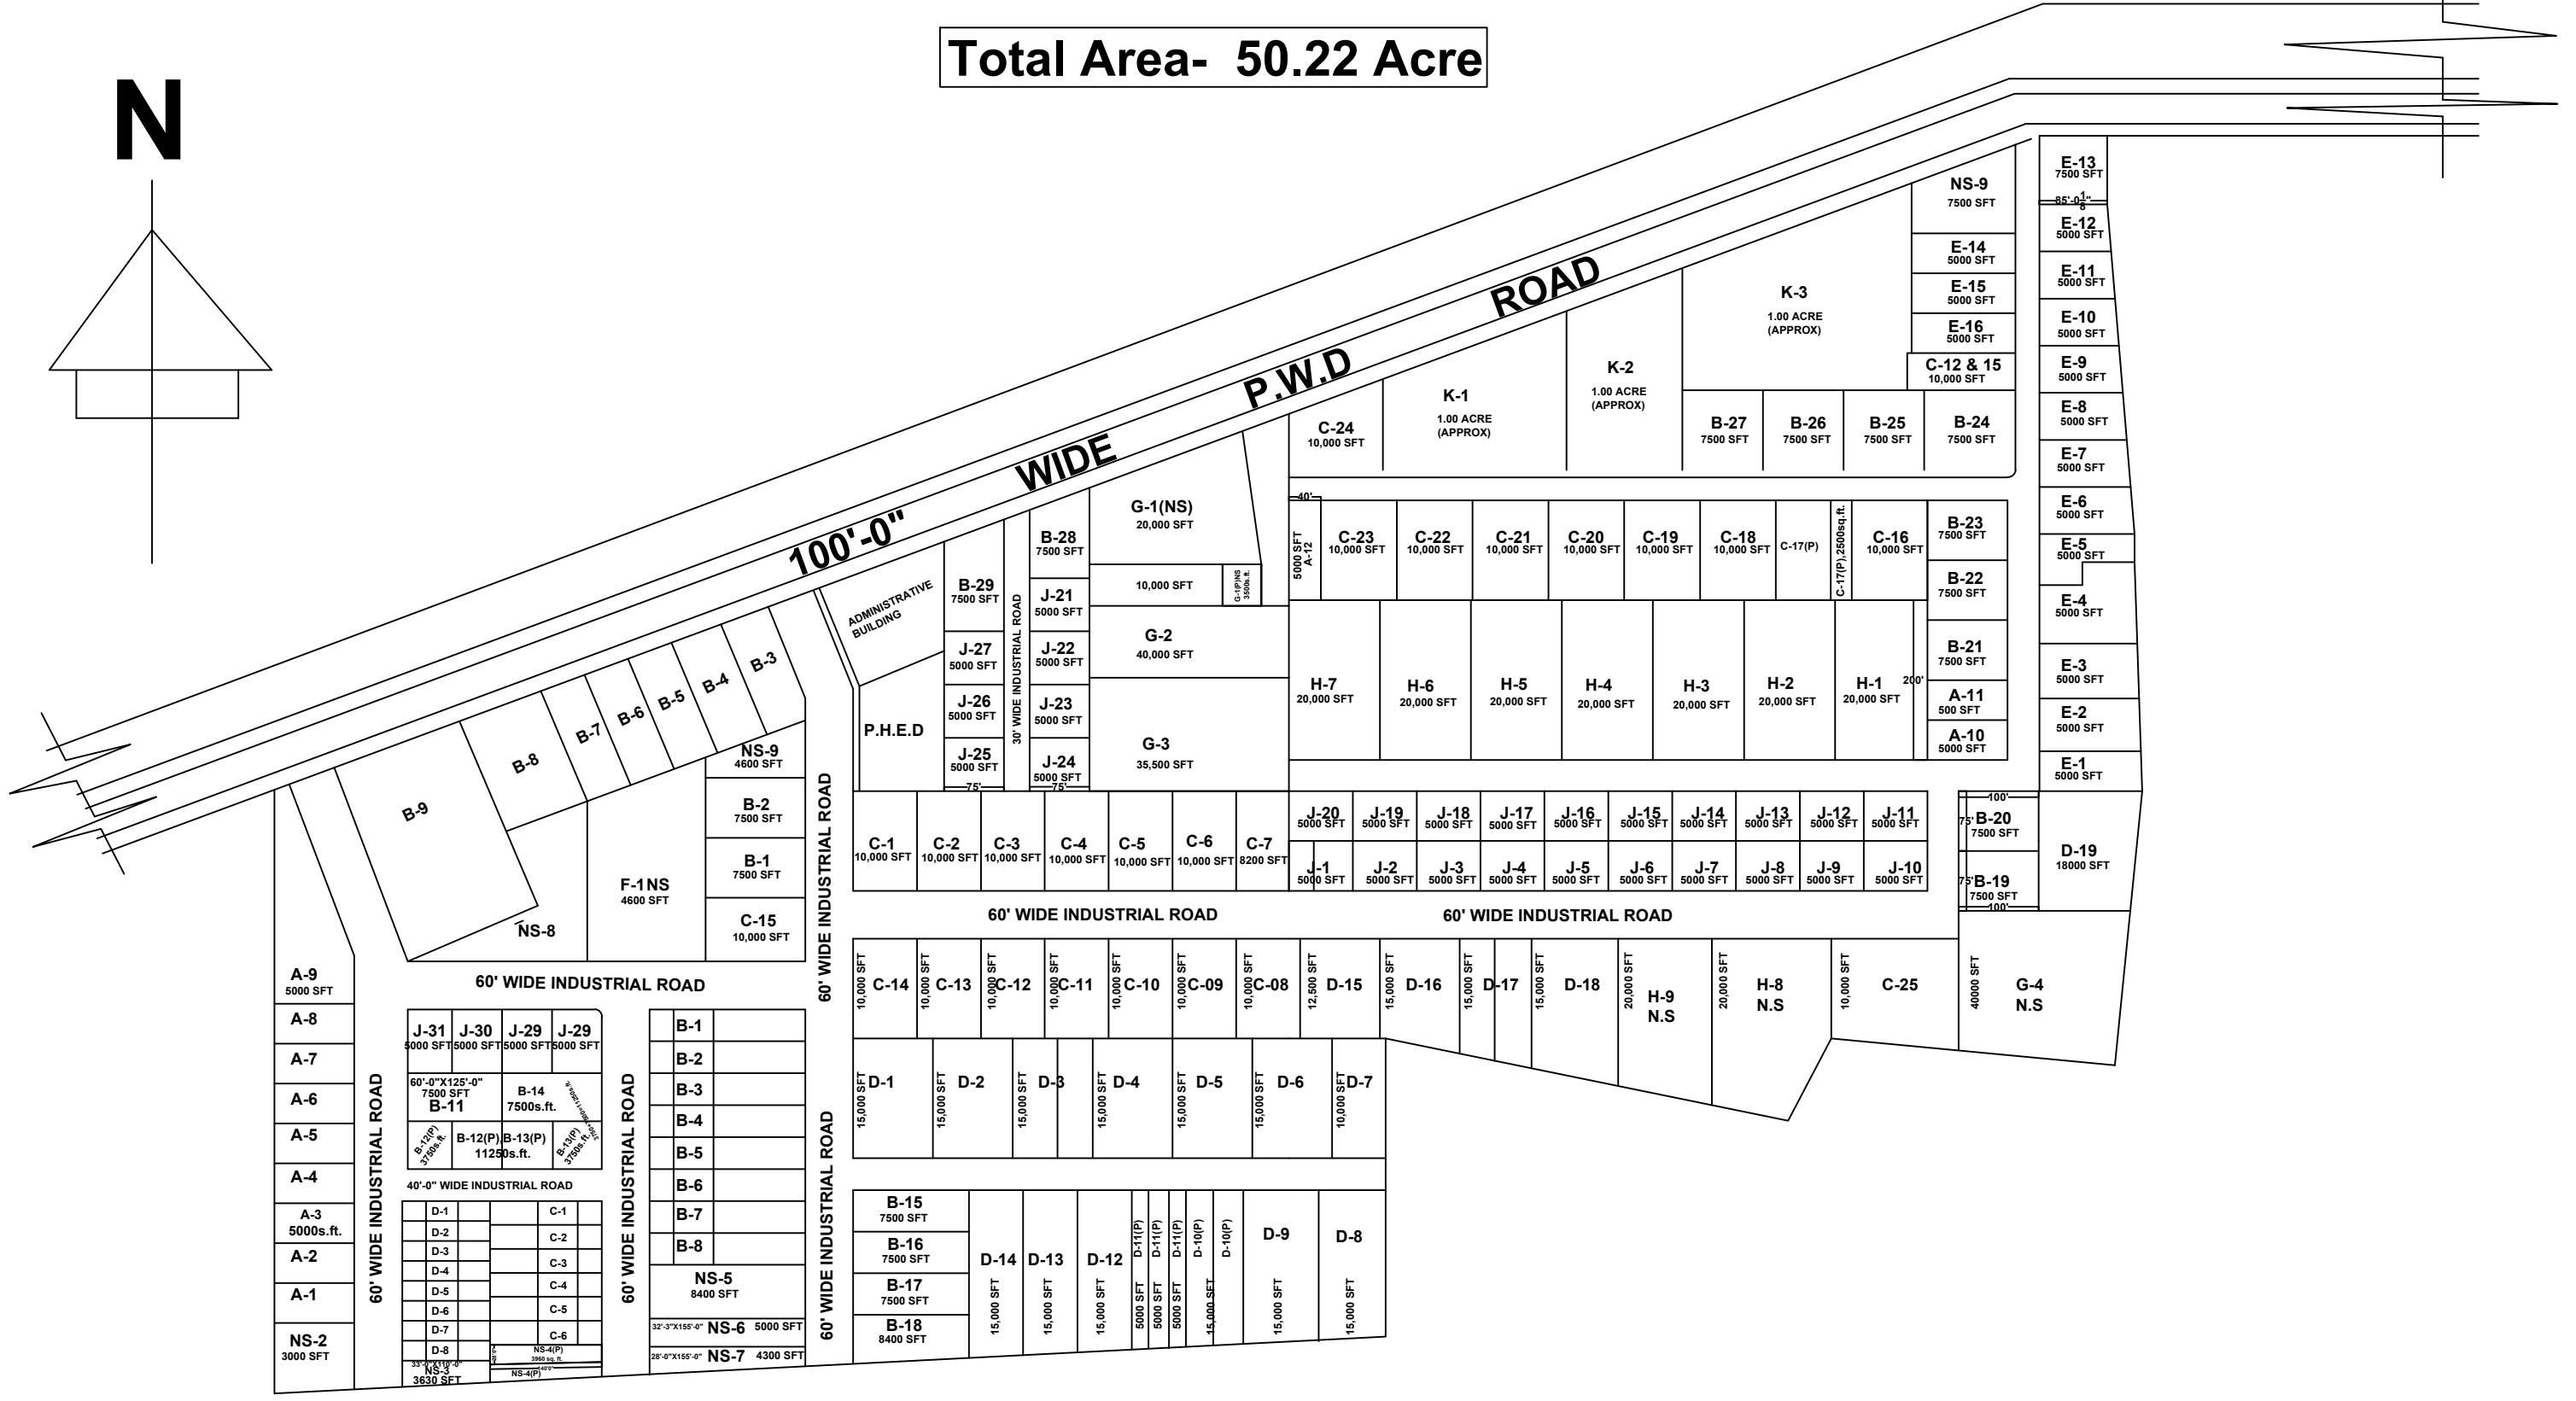

# INDUSTRIAL AREA BUXAR

Total Area- 50.22 Acre

N

<b>Amin Patna</b>	<b>Draftsman</b>	<b>Asstt. Area Manager I.A. Buxar</b>	<b>D.G.M Patna Cluster</b>